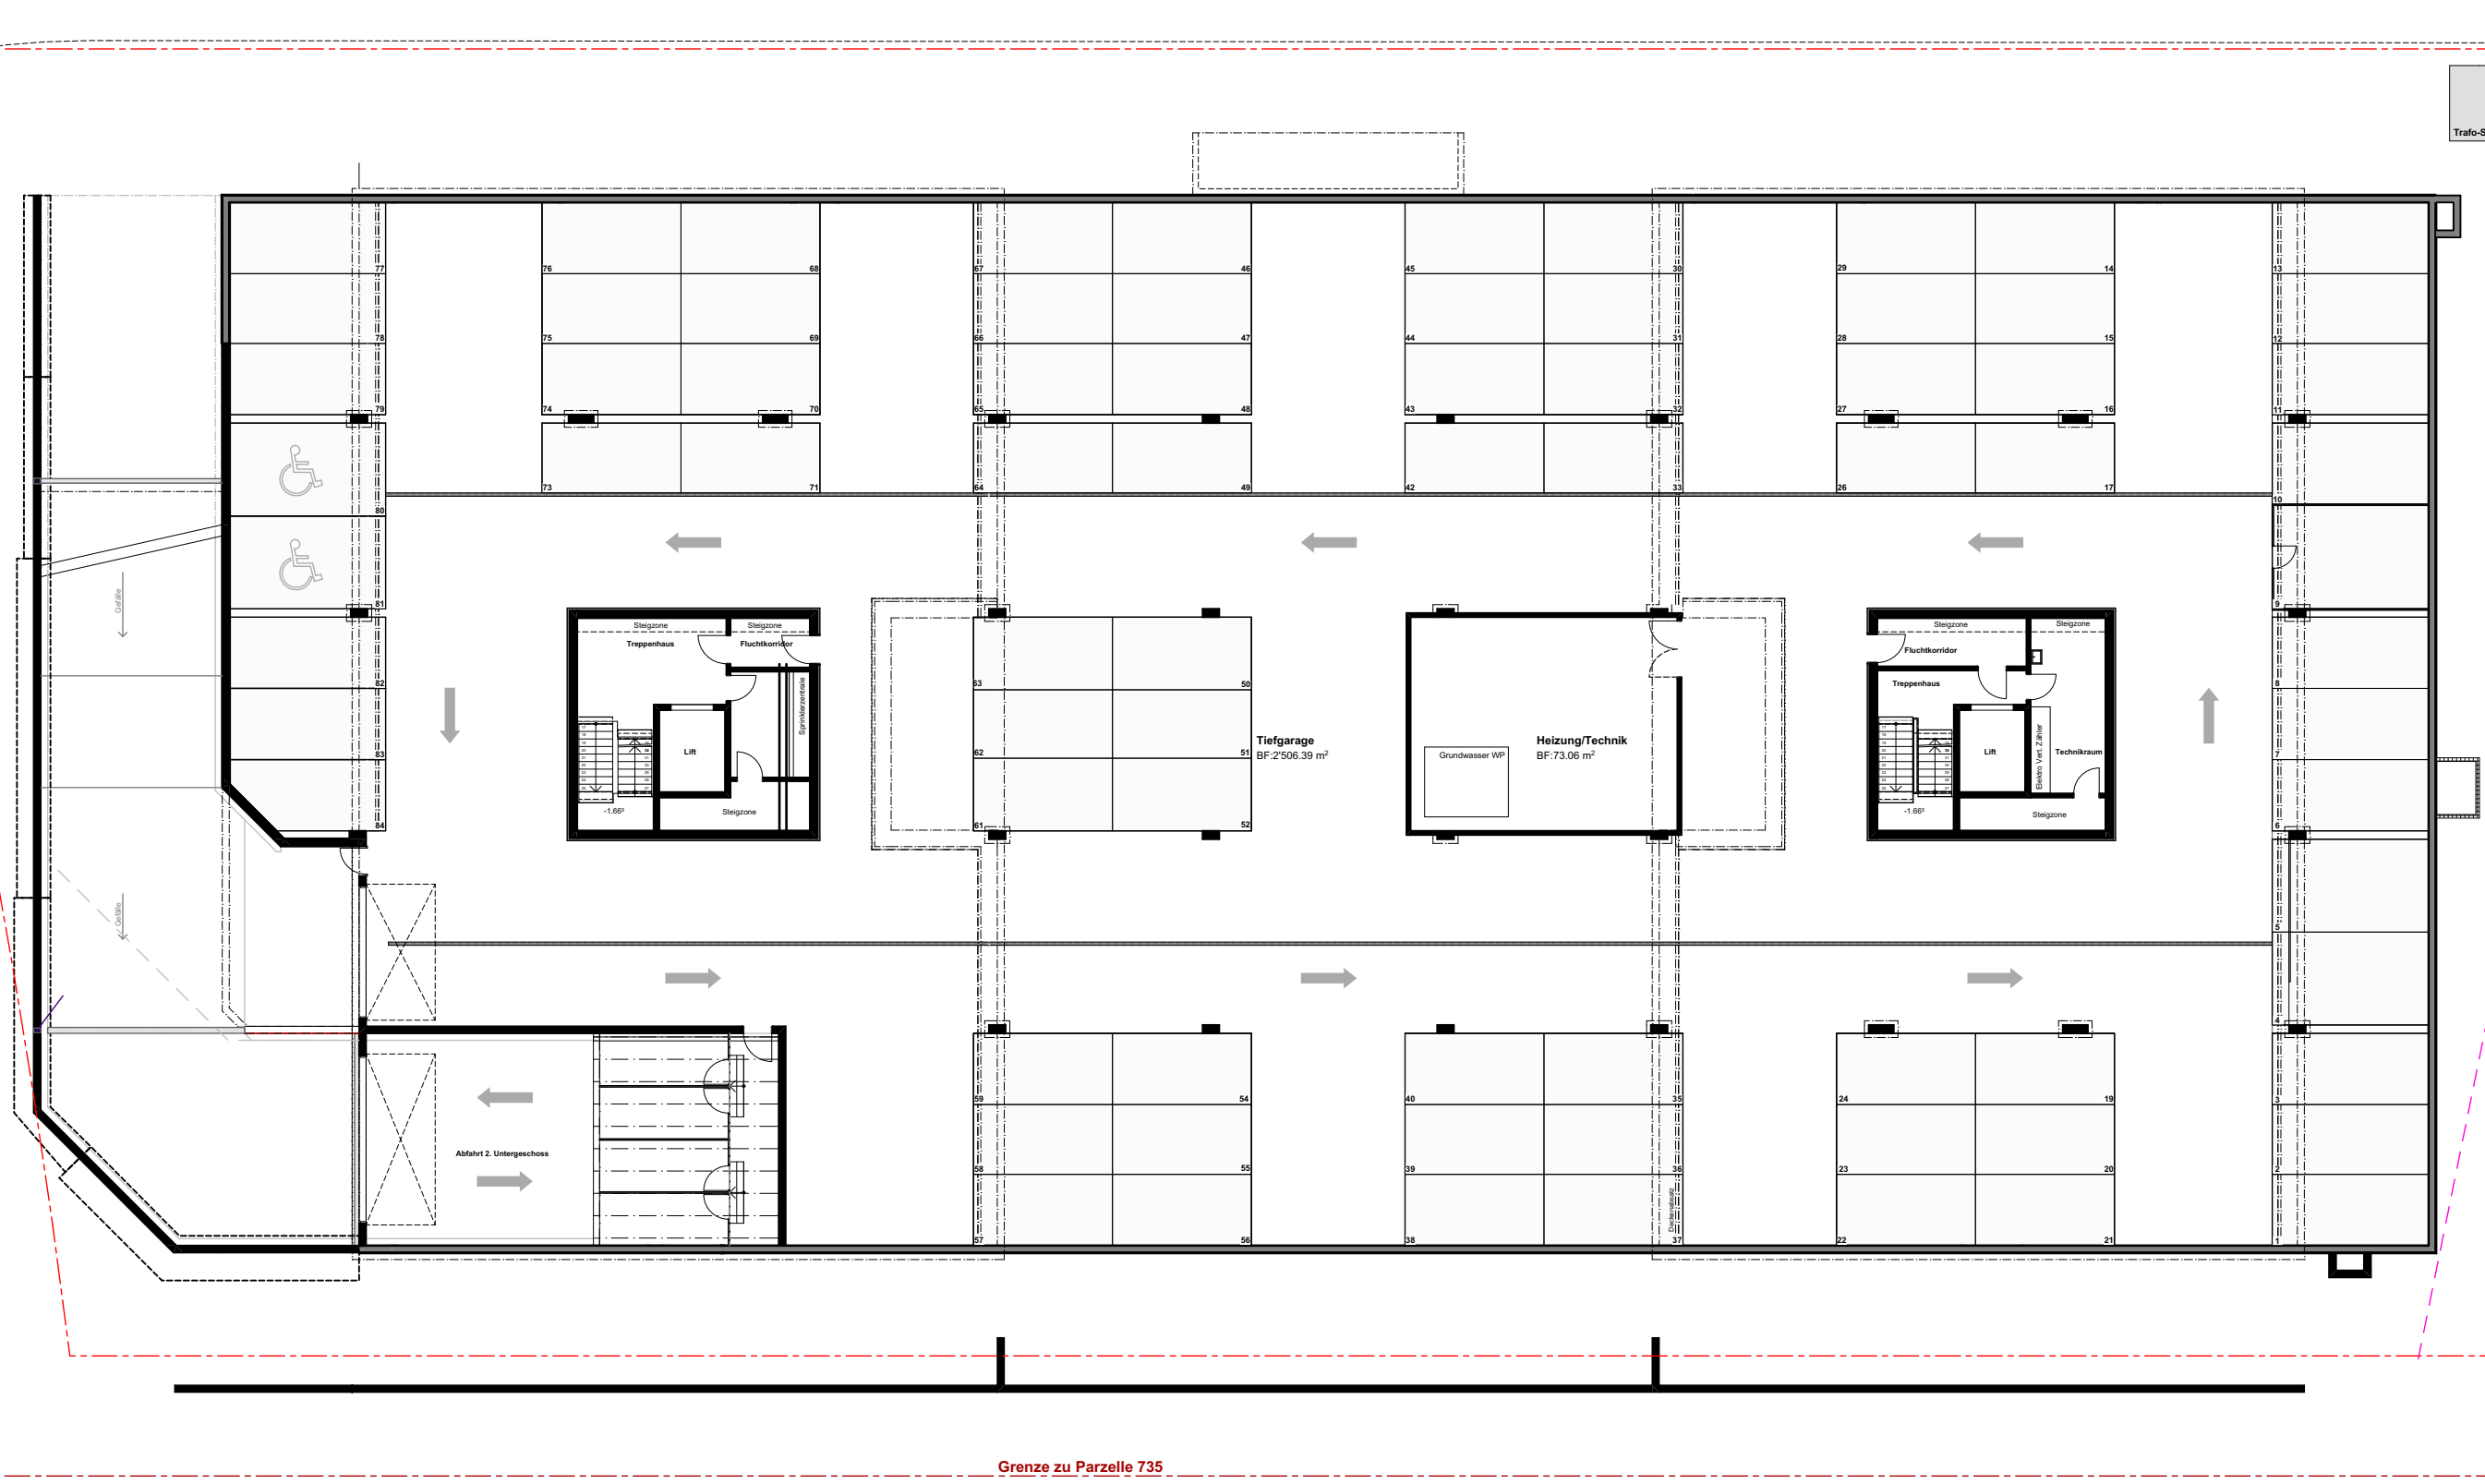

Grenze zu Parzelle 734

Trafo-Station

6m Strassenabstand Kantonsstrasse

3.50m Grenzabstand

Grenze zu Parzelle 51

Grenze zu Parzelle 735

Grenze zu Parzelle 995

Datum: 20.11.2023
Massstab: 1:250
Zeichner: FH

Grundriss UG -1